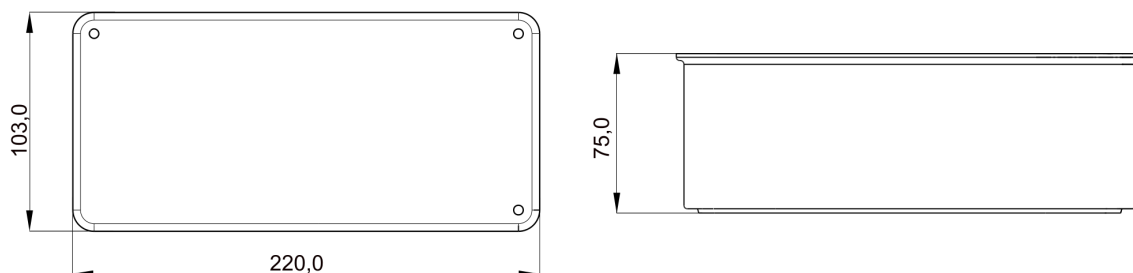

Grado di protezione	IP67	Resistenza agli urti	IK08
N. prese IB alloggiabili	1	Prese IB alloggiabili	16/32 A
Entrate superiori	2xØ 23	Entrate inferiori	1xØ 29/37
Glow Wire Test	650 °C	Per prese	Fisse verticali 16/32A
Codice Electrocod	2222		

DIMENSIONALE

SIMBOLOGIA TECNICA

IP67

IK08

MARCHI/APPROVAZIONI

GEWISS S.p.A. Via A. Volta, 1
24069 Cenate Sotto - Bergamo - Italy
tel. +39 035 94 61 11 fax +39 035 94 69 09

www.gewiss.com
sat@gewiss.com
aggiornamento del 13/10/2015

Dati, misure, disegni e foto sono riportati a titolo informativo, essendo possibile la loro modifica senza alcun preavviso